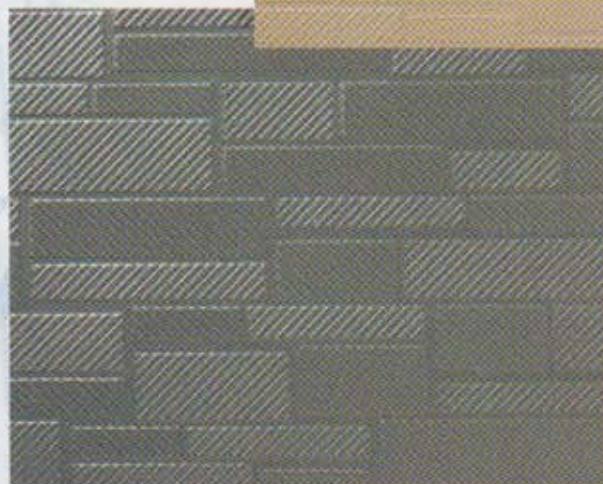

DSブリック

●DSシルクベージュ (006-03)

単色タイプ

ガルバリウム鋼板

●DSイエロー (006-04)

●DSマイルドベージュ (006-02)

●DSブルーグレー (006-05)

●DSダークブラウン (006-01)

自然の光が単色の外壁をツートンカラーに演出する
新しいタイプのサイディングです。

※写真は印刷のため、実際の色とは多少異なることがあります。

DSブリック

単色タイプ
ガルバリウム鋼板

●DSダークブラウン (006-01) ●DSマイルドベージュ (006-02) ●DSシルクベージュ (006-03) ●DSイエロー (006-04) ●DSブルーグレー (006-05)

表面素材はガルバリウム材を使用